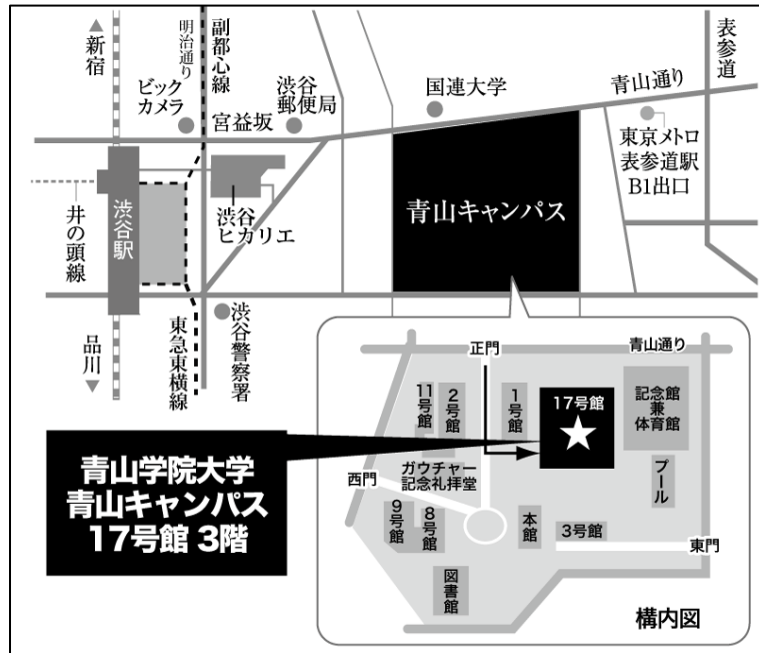

青山学院大学 青山キャンパス会場 17号館 アクセスマップ

〒150-8366 東京都渋谷区渋谷4-4-25

東京メトロ(銀座線・千代田線・半蔵門線)「表参道駅B1出口」より徒歩10分

JR山手線、JR埼京線、東急線、京王井の頭線、東京メトロ副都心線 他「渋谷駅」より徒歩20分

※初めての方、渋谷付近に詳しくない方は東京メトロ、表参道駅を利用されることを強くお勧めします。

正門