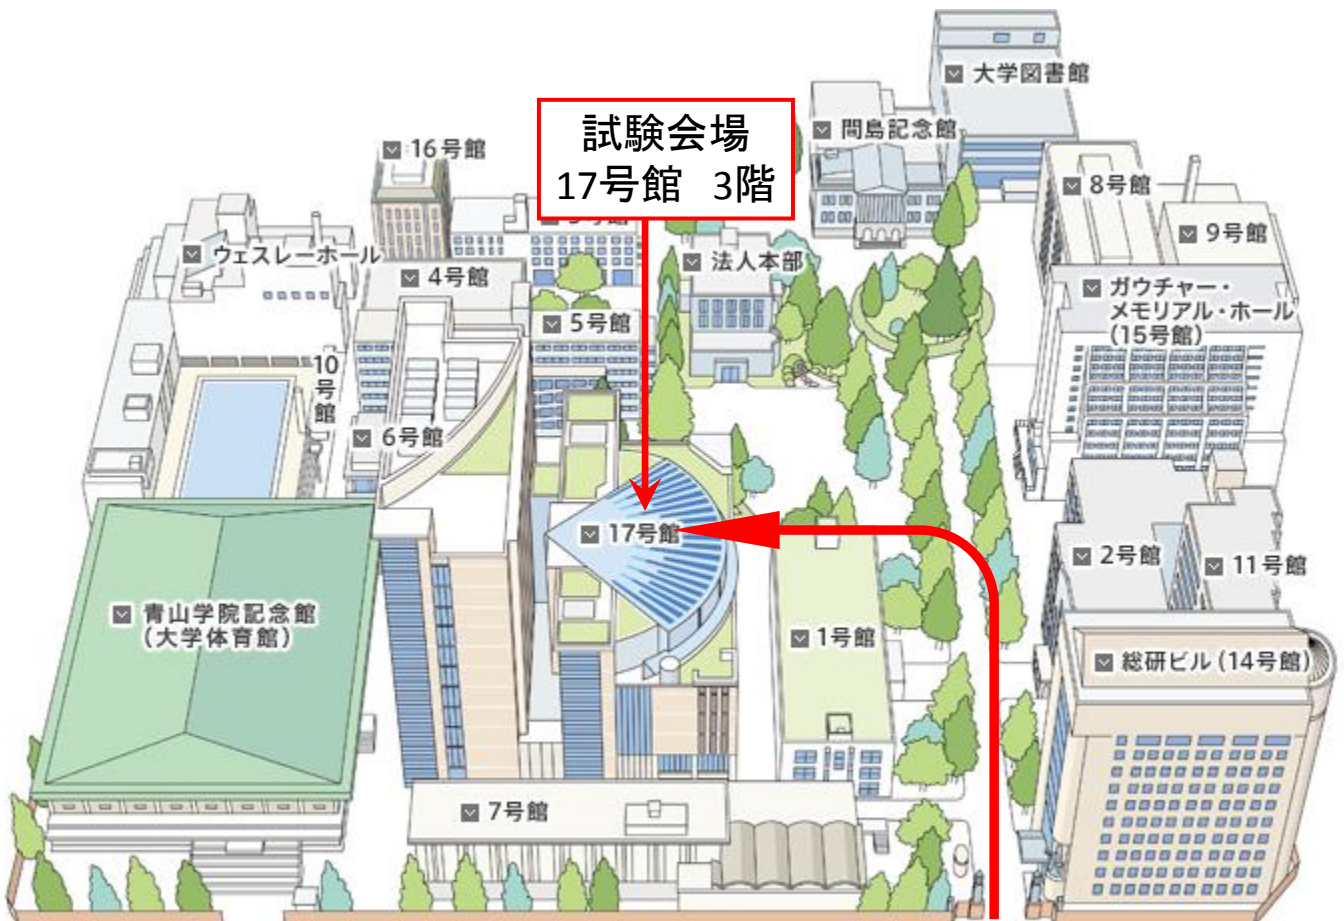

青山学院大学 青山キャンパス会場 17号館 アクセスマップ

〒150-8366 東京都渋谷区渋谷4-4-25

東京メトロ(銀座線・千代田線・半蔵門線)「表参道駅B1出口」より徒歩10分

JR山手線、JR埼京線、東急線、京王井の頭線、東京メトロ副都心線 他「渋谷駅」より徒歩20分

※初めての方、渋谷付近に詳しくない方は東京メトロ、表参道駅を利用されることを強くお勧めします。

正門