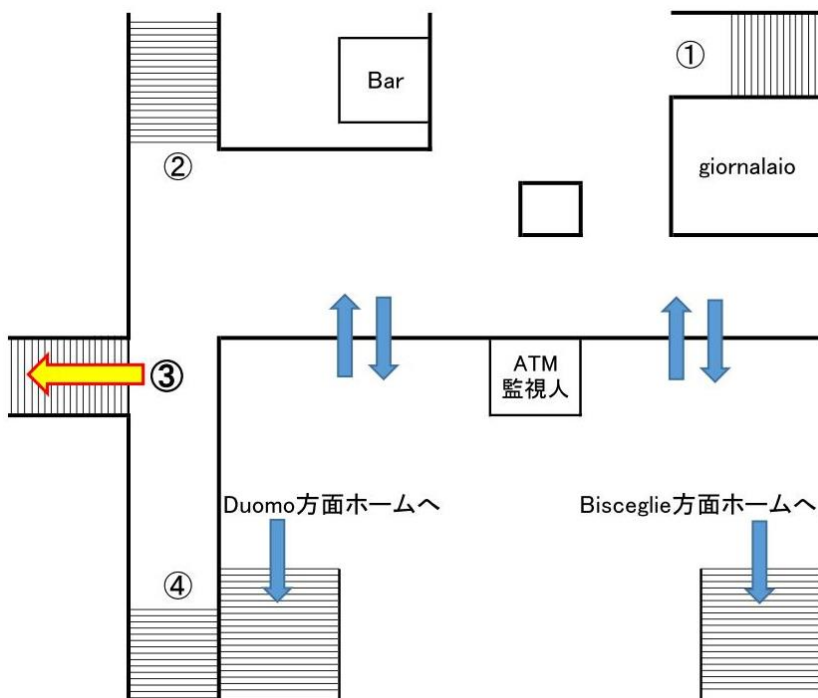

ミラノ日本人学校

Scuola Giapponese di Milano

Via Arzaga 10, 20146 Milano

[Google Map の表示](#)

地下鉄1号線BANDE NERE駅より徒歩7分(中央駅(CENTRALE F.S.からは、地下鉄2号線でCADORNA駅乗換)

Bande Nere 駅 構内図

地下鉄の改札を出ると4つの出口へ出る階段があります。
③を上って出ると Via Bartolomeo D'Alviano に出るので、
そのまま直進してください。