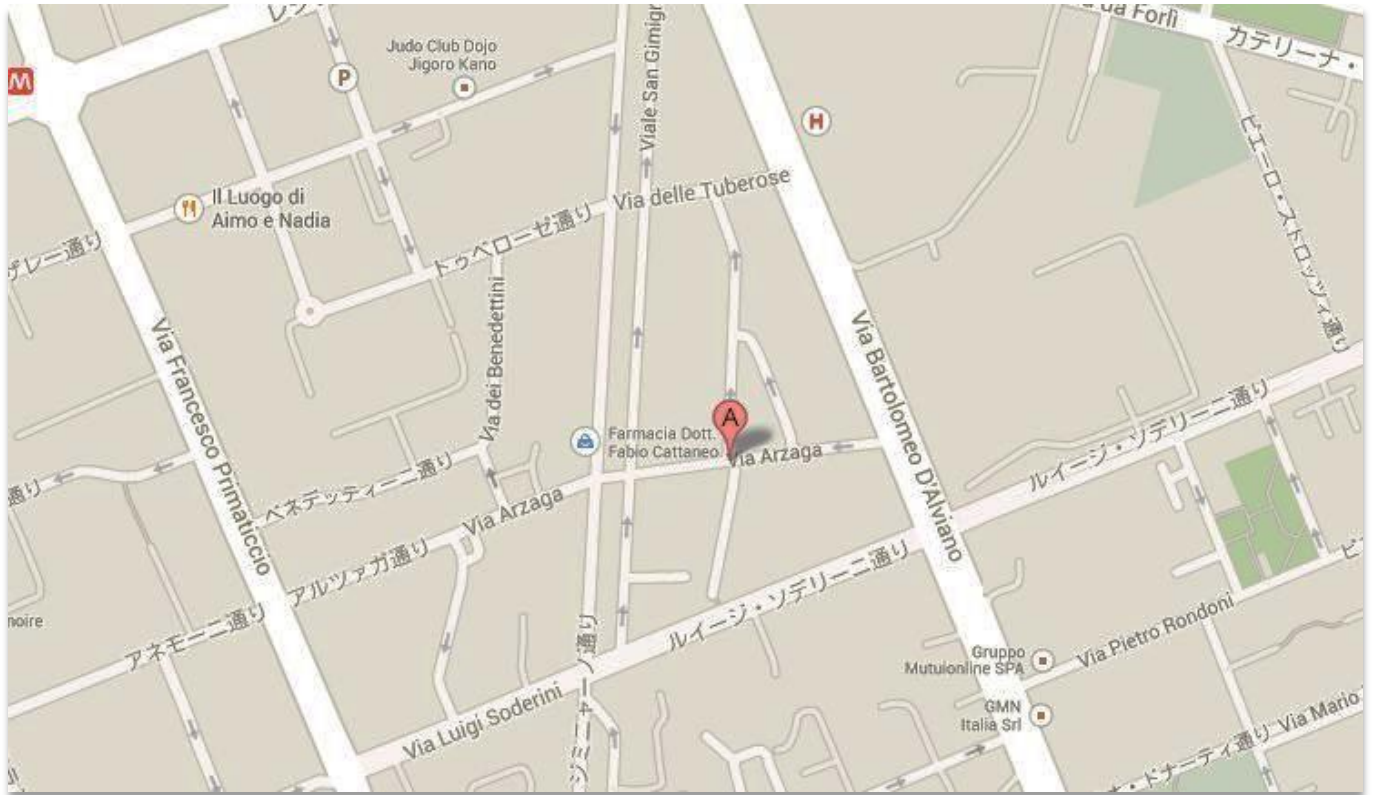

ミラノ日本人学校

Scuola Giapponese di Milano

Via Arzaga 10, 20146 Milano

[Google Map の表示](#)

地下鉄1号線BANDE NERE駅より徒歩7分(中央駅(CENTRALE F.S.からは、地下鉄2号線でCADORNA駅乗換)

Bande Nere 駅 構内図

地下鉄の改札を出ると4つの出口へ出る階段があります。
③を上って出ると Via Bartolomeo D'Alviano に出るので、
そのまま直進してください。